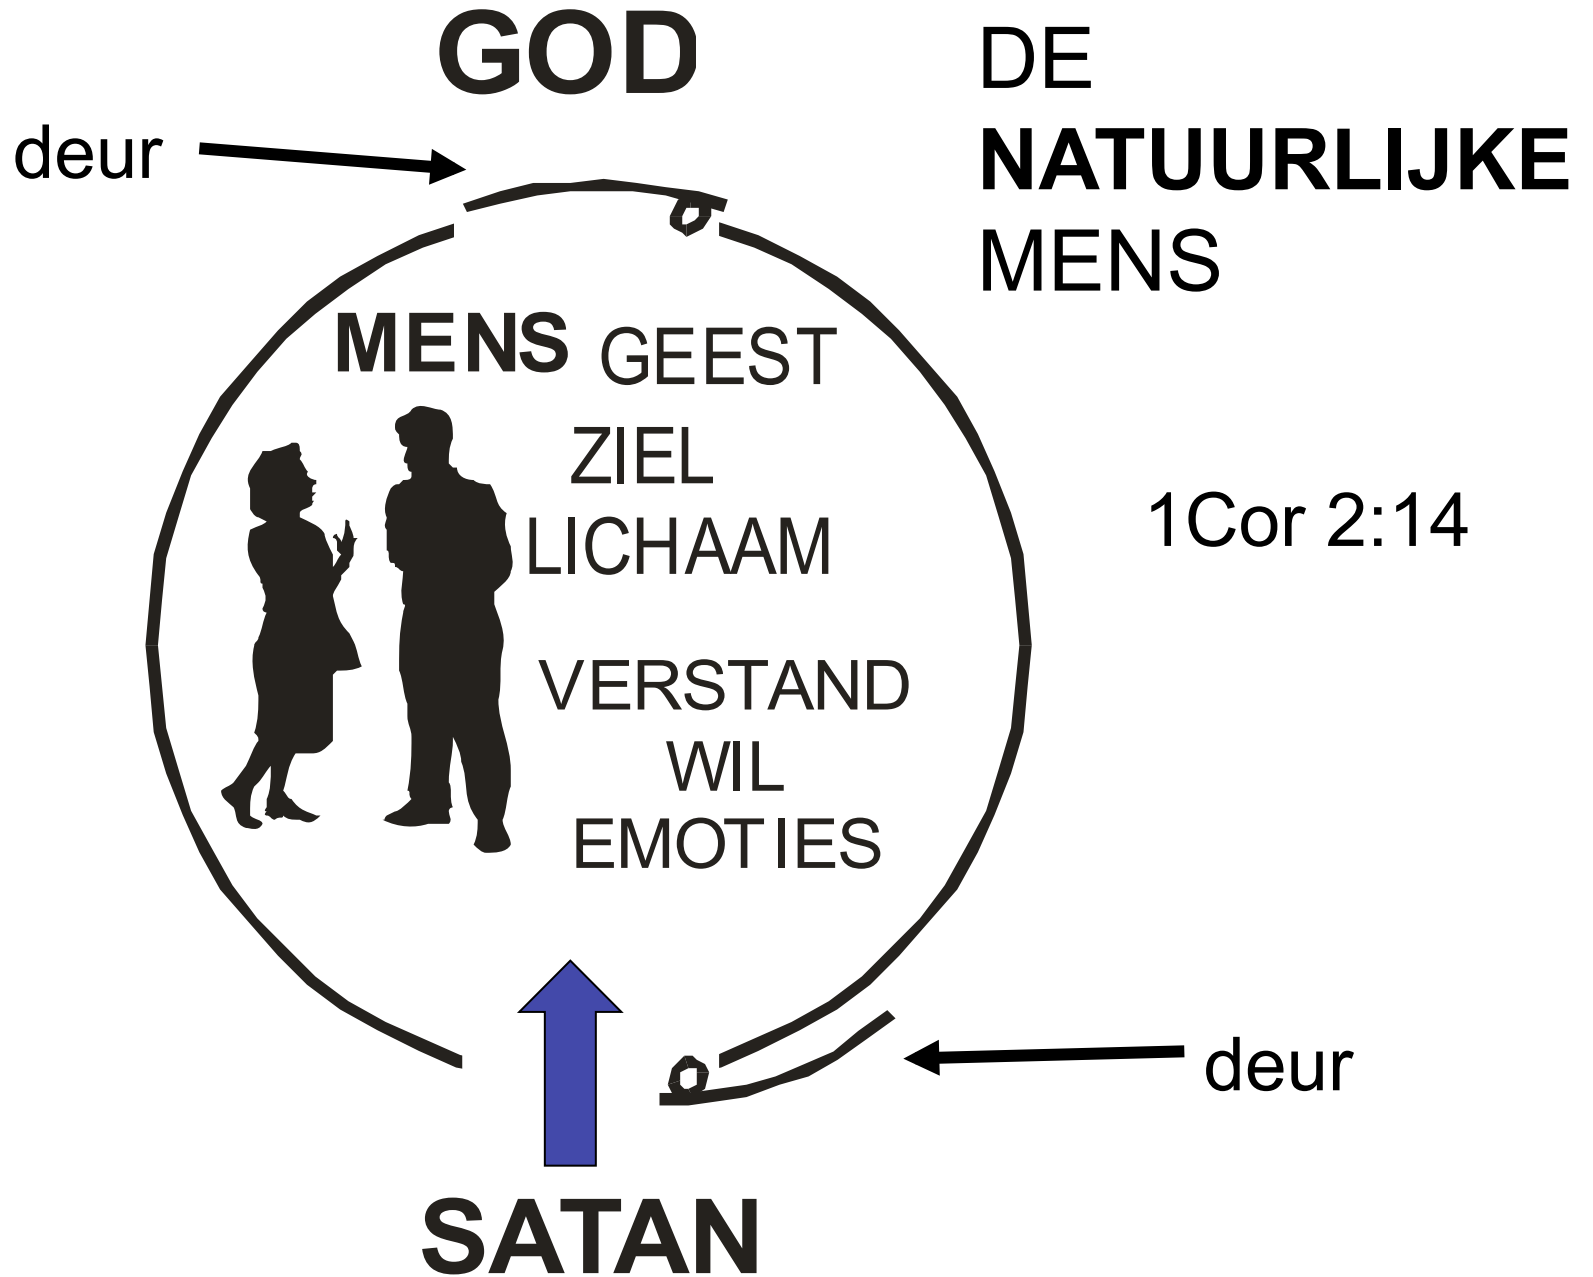

Innerlijke STRIJD

Help, wat is er aan de hand
Gevecht van binnen

Efez 4:22-24 - afleggen oude mens
en aandoen v/d nieuwe . .

Gal 5:16,17 - Heilige Geest t.o.
begeerte vlees

Rom 7:19,20 – waarom doe ik juist
wat ik niet wil . . ?

GOD

MENS GEEST

ZIEL

LICHAAM

VERSTAND

WIL

EMOTIES

SATAN

DE
VLESELIJKE
CHRISTEN

1Cor 3:1-3

GOD

**DE
GEESTELIJKE
CHRISTEN**

MENS GEEST

ZIEL

LICHAAM

VERSTAND

WIL

EMOTIES

SATAN

Gal 2:20

Gal 5:24

Gal 5:22

Kenmerk :
VRUCHT v/
d Geest

NADERT tot GOD
ONDERWERPT U
aan GOD