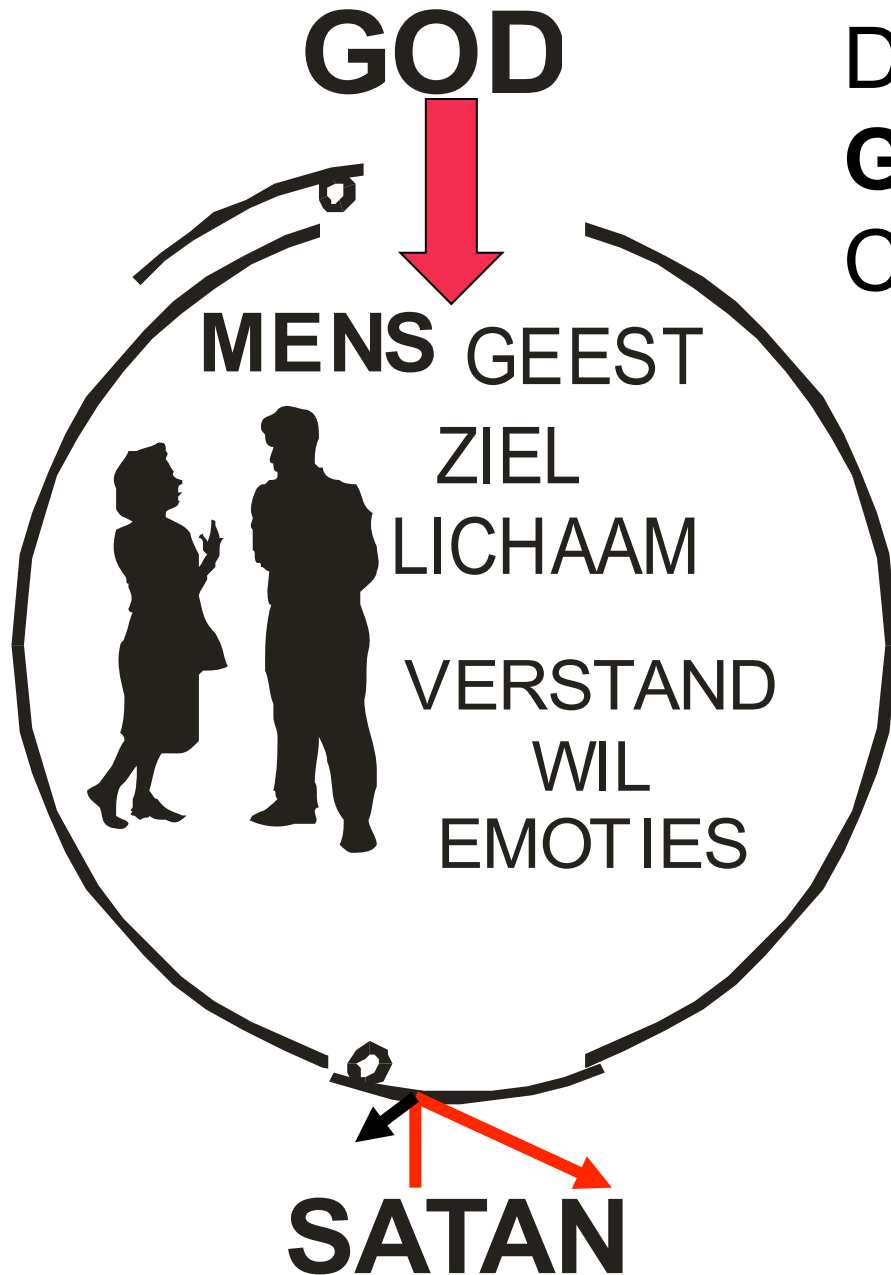

Innerlijke STRIJD

Help, wat is er aan de hand
Gevecht van binnen

Efez 4:22-24 - afleggen oude mens
en aandoen v/d nieuwe . .

Gal 5:16,17 - Heilige Geest t.o.
begeerte vlees

Rom 7:19,20 – waarom doe ik juist
wat ik niet wil . . ?

GOD

MENS GEEST

ZIEL

LICHAAM

VERSTAND

WIL

EMOTIES

SATAN

DE
VLESELIJKE
CHRISTEN

1Cor 3:1-3

GOD

**DE
GEESTELIJKE
CHRISTEN**

MENS GEEST

ZIEL

LICHAAM

VERSTAND

WIL

EMOTIES

SATAN

Gal 2:20

Gal 5:24

Gal 5:22

Kenmerk :
VRUCHT v/
d Geest

NADERT tot GOD
ONDERWERPT U
aan GOD