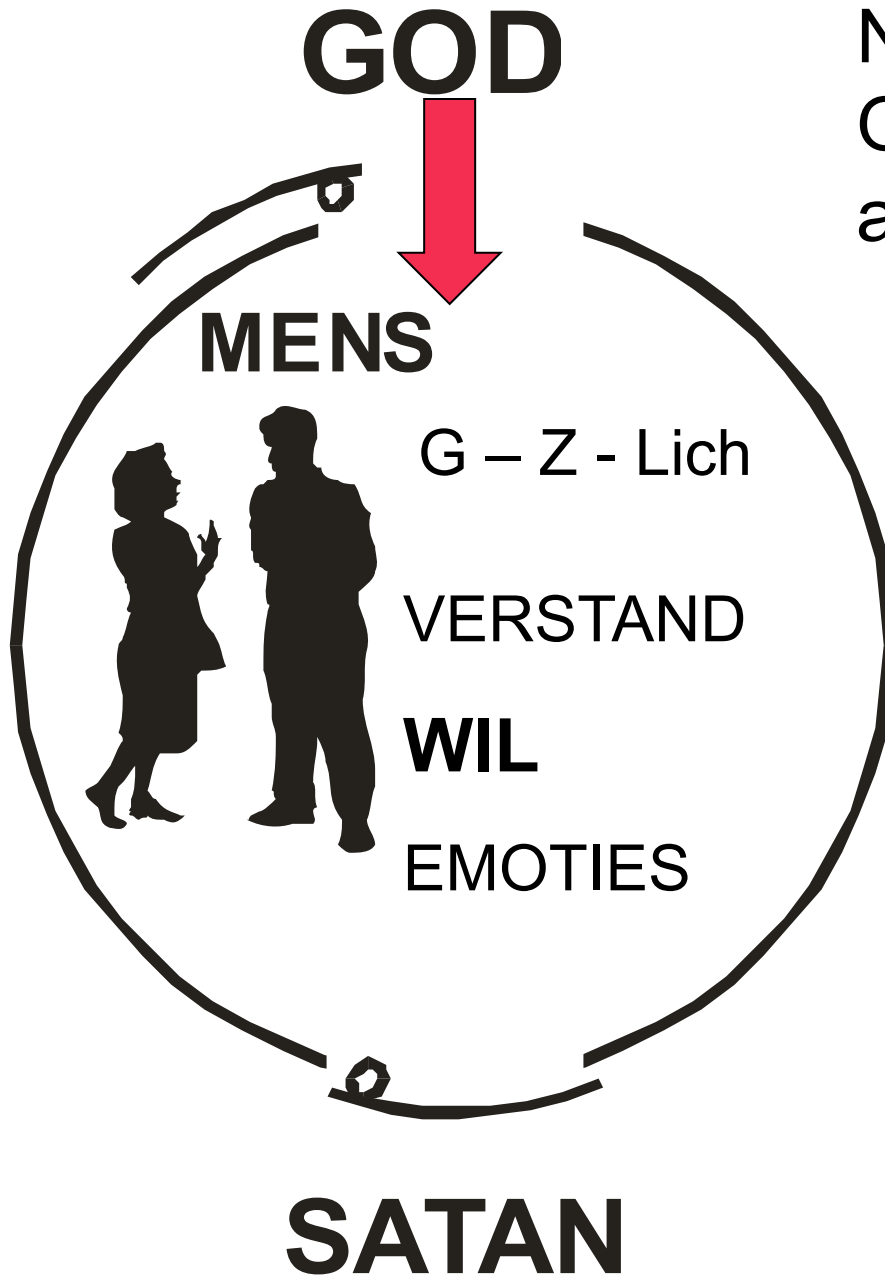

Innerlijke STRIJD

Help, wat is er aan de hand
Gevecht van binnen

Efez 4:22-24 - afleggen oude mens
en aandoen v/d nieuwe . .

Gal 5:16,17 - Heilige Geest t.o.
begeerte vlees

Rom 7:19,20 – waarom doe ik juist
wat ik niet wil . . ?

DE
VLESELIJKE
CHRISTEN

1Cor 3:1-3

GOD

**DE
GEESTELIJKE
CHRISTEN**

MENS GEEST

ZIEL

LICHAAM

VERSTAND

WIL

EMOTIES

SATAN

Gal 2:20

Gal 5:24

Gal 5:22

Kenmerk :
VRUCHT v/
d Geest

NADERT tot GOD
ONDERWERPT U
aan GOD

Innerlijke strijd . . .

Dagelijks **KEUZE** :

Nader tot God . . HIJ nadert tot u

Verzet tegen de duivel . . Hij zal
wegvluchten

Brengt geestelijke groei
en volwassenheid