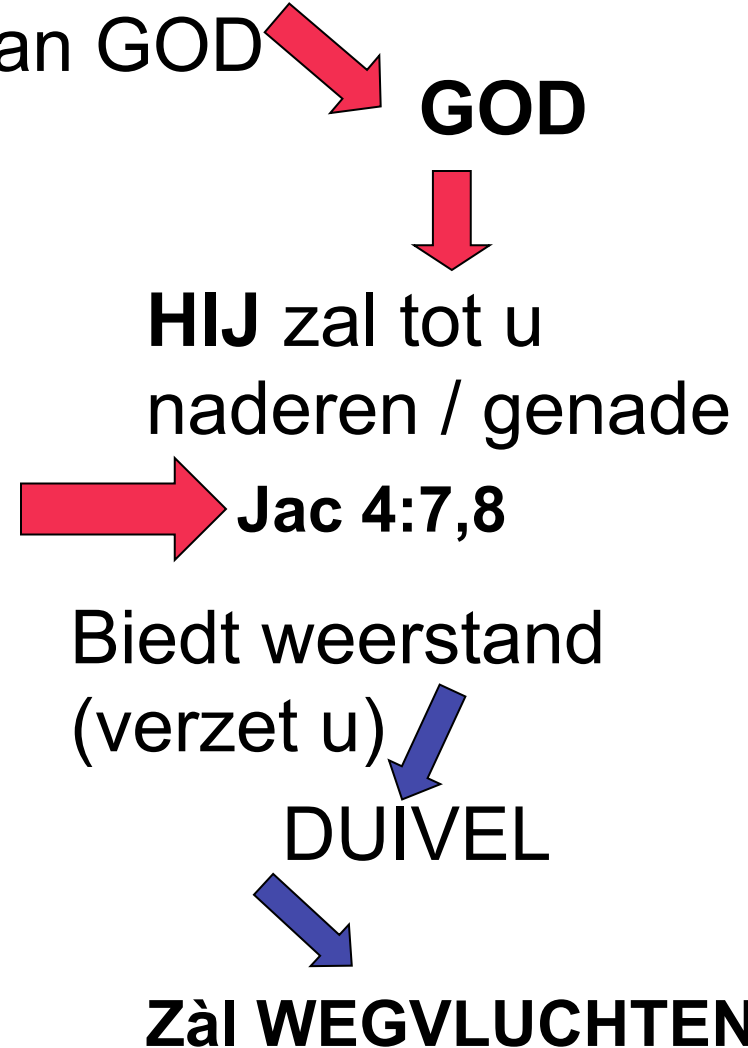

Innerlijke STRIJD

Help, wat is er aan de hand
Gevecht van binnen

Efez 4:22-24 - afleggen oude mens
en aandoen v/d nieuwe . .

Gal 5:16,17 - Heilige Geest t.o.
begeerte vlees

Rom 7:19,20 – waarom doe ik juist
wat ik niet wil . . ?

DE
VLESELIJKE
CHRISTEN

1Cor 3:1-3

GOD

**DE
GEESTELIJKE
CHRISTEN**

MENS GEEST

ZIEL

LICHAAM

VERSTAND

WIL

EMOTIES

SATAN

Gal 2:20

Gal 5:24

Gal 5:22

Kenmerk :
VRUCHT v/
d Geest

NADERT tot GOD
ONDERWERPT U
aan GOD